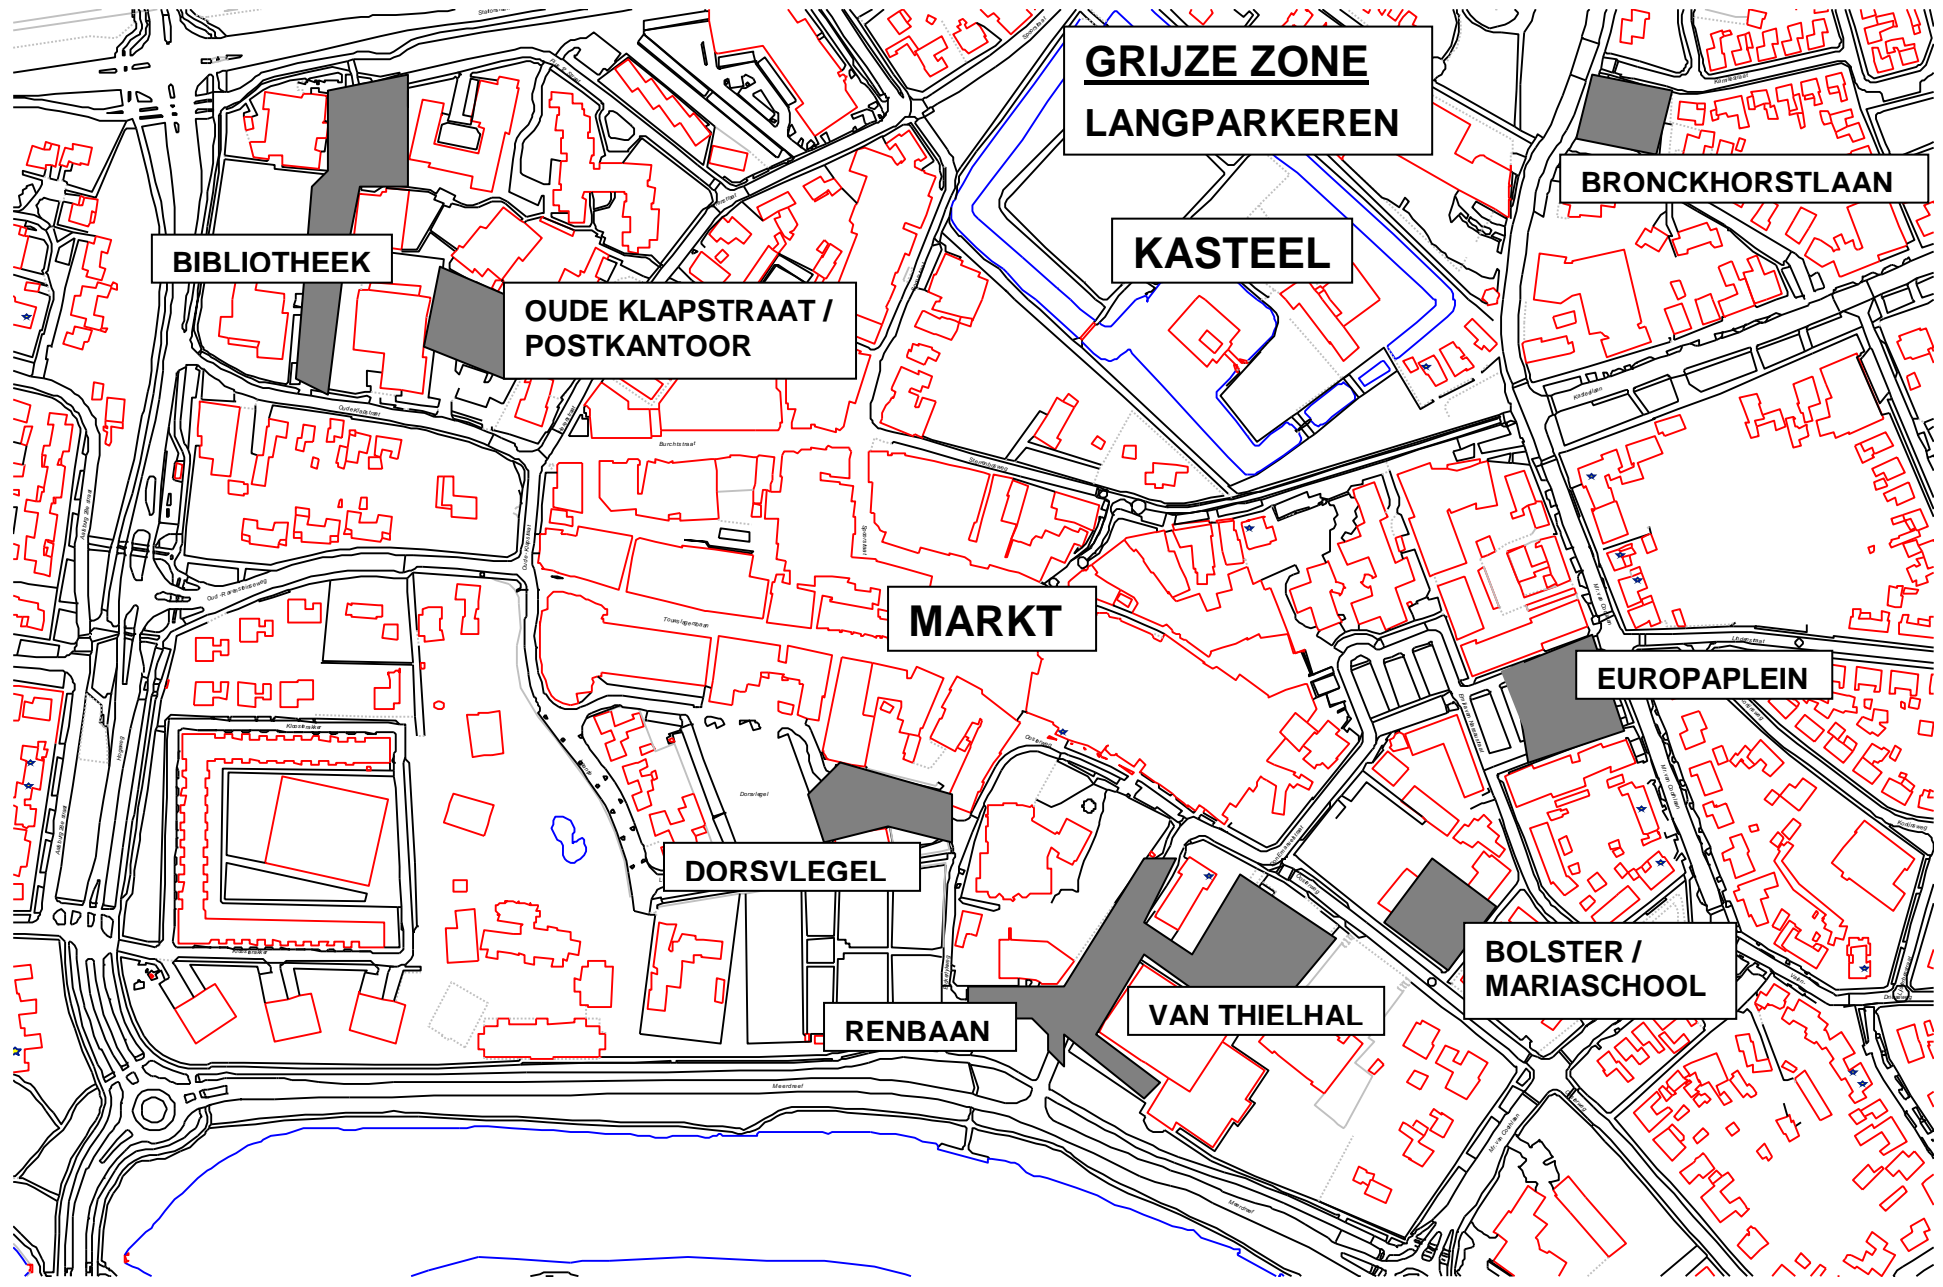

DE POORT / EM-TÉ

BLAUWE ZONE
MAXIMAAL 2 UUR PARKEREN

KASTEEL

AAMBEELD

**OUDE KLAPSTRAAT /
POSTKANTOOR**

KASTEELLAAN

**VLASKAM
MAX 1 UUR!**

MARKT

EUROPAPLEIN

DORSVLEGEL

OOSTERWEG

**BOLSTER /
MARIASCHOOL**

VAN THIELHAL

BIBLIOTHEEK

**OUDE KLAPSTRAAT /
POSTKANTOOR**

**GRIJZE ZONE
LANGPARKEREN**

KASTEEL

BRONCKHORSTLAAN

MARKT

EUROPAPLEIN

DORSVLEGEN

RENBAAN

VAN THIELHAL

**BOLSTER /
MARIASCHOOL**